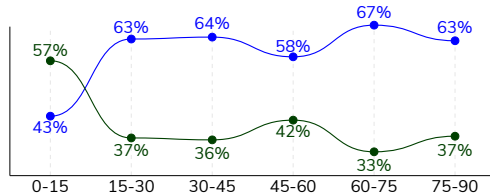

Podania

PODANIA / DOKŁADNE	356 / 277 78%	514 / 417 81%
1 połowa	201 / 158 79%	243 / 195 80%
2 połowa	155 / 119 77%	271 / 222 82%
Podanie kluczowe	13 / 10 77%	9 / 4 44%

Pojedynki

POJEDYNKI	191 / 83 43%	191 / 108 57%
1 połowa	99 / 46 46%	99 / 53 54%
2 połowa	92 / 37 40%	92 / 55 60%
Pojedynki w powietrzu	66 / 23 35%	66 / 43 65%
Pojedynki na ziemi	125 / 60 48%	125 / 65 52%
Zwody / udane	13 / 8 62%	30 / 17 57%
Odbiory / udane	39 / 22 56%	24 / 16 67%
Straty / na własnej połowie	73 / 10	77 / 23
Nabycie piłki / na połowie przeciwnika	45 / 8	52 / 8

Posiadanie piłki

Statystyki drużyn

POSIADANIE PIŁKI	40%	60%
1 połowa	43%	57%
2 połowa	37%	63%

Ataki pozycyjne	73 / 8 11%	72 / 2 2.8%
Kontrataki	13 / 4 31%	11 / 0 0%
Stały fragment w ataku	11 / 5 45%	6 / 2 33%
Strzał z rzutu wolnego / celne	1 / 1 100%	1 / 0 0%
Warianty stałych fragmentów gry	4 / 1 25%	1 / 0 0%
Kombinacyjne rzuty różne	5 / 2 40%	1 / 0 0%
Rzuty karne / strzelone	-	1