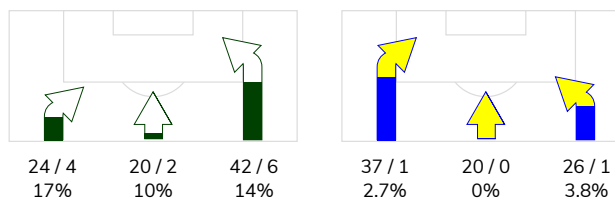

Podania

PODANIA / DOKŁADNE	356 / 277 78%	514 / 417 81%
1 połowa	201 / 158 79%	243 / 195 80%
2 połowa	155 / 119 77%	271 / 222 82%
Podanie kluczowe	13 / 10 77%	9 / 4 44%

Pojedynki

POJEDYNKI	191 / 83 43%	191 / 108 57%
1 połowa	99 / 46 46%	99 / 53 54%
2 połowa	92 / 37 40%	92 / 55 60%
Pojedynki w powietrzu	66 / 23 35%	66 / 43 65%
Pojedynki na ziemi	125 / 60 48%	125 / 65 52%
Zwody / udane	13 / 8 62%	30 / 17 57%
Odbiory / udane	39 / 22 56%	24 / 16 67%
Straty / na własnej połowie	73 / 10	77 / 23
Nabycie piłki / na połowie przeciwnika	45 / 8	52 / 8

Posiadanie piłki

Statystyki drużyn

POSIADANIE PIŁKI	40%	60%
1 połowa	43%	57%
2 połowa	37%	63%

Ataki pozycyjne	73 / 8 11%	72 / 2 2.8%
Kontrataki	13 / 4 31%	11 / 0 0%
Stały fragment w ataku	11 / 5 45%	6 / 2 33%
Strzał z rzutu wolnego / celne	1 / 1 100%	1 / 0 0%
Warianty stałych fragmentów gry	4 / 1 25%	1 / 0 0%
Kombinacyjne rzuty różne	5 / 2 40%	1 / 0 0%
Rzuty karne / strzelone	-	1

STRONY ATAKU

Kluczowe indeksy występu

TOP-3 InStat Index

7 Pich	301	46 Wawszczyk	283
21 Łabojko	293	3 Maghoma	271
6 Chrapek	287	22 Busuladzik	264

TOP-3 Strzały / celne

8 Płacheta	2 / 2 100%	77 Garcia Puchades	2 / 1 50%
7 Pich	3 / 1 33%	10 Vejinovic	1 / 1 100%
9 Exposito	3 / 1 33%	9 Skhirtladze	1 / 0 0%