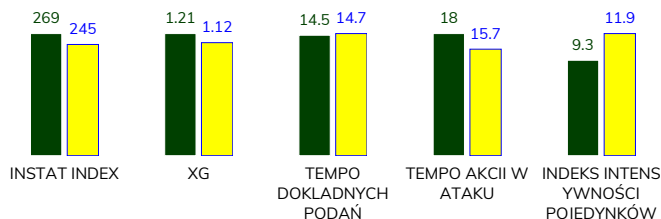

Podania

PODANIA / DOKŁADNE	356 / 277 78%	514 / 417 81%
1 połowa	201 / 158 79%	243 / 195 80%
2 połowa	155 / 119 77%	271 / 222 82%
Podanie kluczowe	13 / 10 77%	9 / 4 44%

Pojedynki

POJEDYNKI	191 / 83 43%	191 / 108 57%
1 połowa	99 / 46 46%	99 / 53 54%
2 połowa	92 / 37 40%	92 / 55 60%
Pojedynki w powietrzu	66 / 23 35%	66 / 43 65%
Pojedynki na ziemi	125 / 60 48%	125 / 65 52%
Zwody / udane	13 / 8 62%	30 / 17 57%
Odbiory / udane	39 / 22 56%	24 / 16 67%
Straty / na własnej połowie	73 / 10	77 / 23
Nabycie piłki / na połowie przeciwnika	45 / 8	52 / 8

Posiadanie piłki

Statystyki drużyn

POSIADANIE PIŁKI	40%	60%
1 połowa	43%	57%
2 połowa	37%	63%

Ataki pozycyjne	73 / 8 11%	72 / 2 2.8%
Kontrataki	13 / 4 31%	11 / 0 0%
Stały fragment w ataku	11 / 5 45%	6 / 2 33%
Strzał z rzutu wolnego / celne	1 / 1 100%	1 / 0 0%
Warianty stałych fragmentów gry	4 / 1 25%	1 / 0 0%
Kombinacyjne rzuty różne	5 / 2 40%	1 / 0 0%
Rzuty karne / strzelone	-	1

STRONY ATAKU

Kluczowe indeksy występu

TOP-3 InStat Index

7 Pich	301	46 Wawszczyk	283
21 Łabojko	293	3 Maghoma	271
6 Chrapek	287	22 Busuladzik	264

TOP-3 Strzały / celne

8 Płacheta	2 / 2 100%	77 Garcia Puchades	2 / 1 50%
7 Pich	3 / 1 33%	10 Vejinovic	1 / 1 100%
9 Exposito	3 / 1 33%	9 Skhirtladze	1 / 0 0%