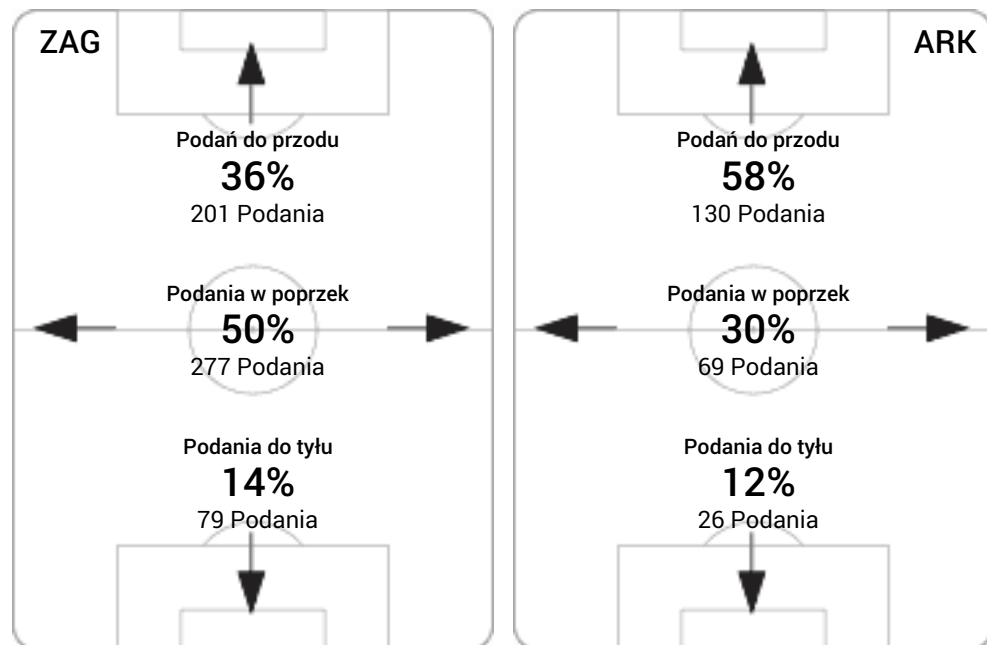

CG: Czas gry, G: Gol(e), PZ: Piłki zagrane, S: Strzały, SC: Strzał(y) cel., P: Podania, PC: Udane podania, F: Popelnione faule, ŻK: Żółte kartki, CK: Czerwone kartki.

Linia czasu meczu

ZAG - **ARK**
 Wydarzenia: G:Gol(e), B:Żółte kartki, SO:Czerwone kartki, S:Zmiana/
 y.

Średnia pozycja z piłką

Strefa strzałów

Balans ofensywny

Dośrodkowania z gry (celne %)

Posiadanie według kwadransów

	0'-15'	15'-30'	30'-45'	45'-60'	60'-75'	75'-90'
KGHM Zagłębie Lubin	70%	55%	63%	68%	69%	61%
Arka Gdynia	30%	45%	37%	32%	31%	39%

Długość dystrybucji

Kierunek gry

Piłki wygrane wg stref