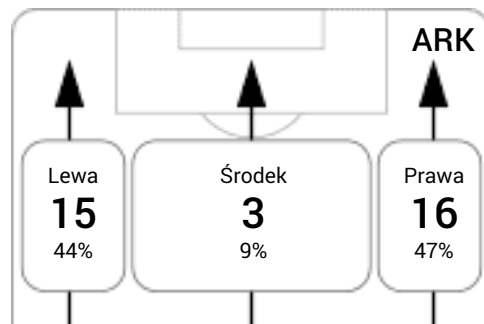

S 72 Hofbauer by Vinicius

B 73 Soldecki

74 Buksa by Siemaszko S

G 75 Warcholak

S 83 Formella by Bożok

B 85 Sobieraj

S 90 Marciniak by Nalepa

B 90 Vinicius

Średnia pozycja z piłką

Strefa strzałów

Balans ofensywny

Dośrodkowania z gry (celne %)

Posiadanie według kwadransów

	0'-15'	15'-30'	30'-45'	45'-60'	60'-75'	75'-90'
KGHM Zagłębie Lubin	70%	55%	63%	68%	69%	61%
Arka Gdynia	30%	45%	37%	32%	31%	39%