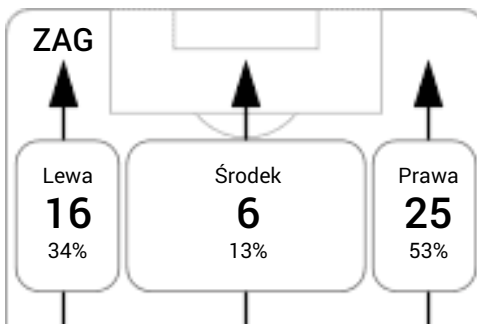

H1

G 19 Siemaszko

G 29 Formella

H2

46 Jończy by Jagiełło S

48 Marcjanik SO

B 55 Hofbauer

63 Woźniak by Mazek S

S 72 Hofbauer by Vinicius

B 73 Soldecki

74 Buksa by Siemaszko S

G 75 Warcholak

S 83 Formella by Bożok

B 85 Sobieraj

S 90 Marciniak by Nalepa

B 90 Vinicius

Średnia pozycja z piłką

Strefa strzałów

Balans ofensywny

Dośrodkowania z gry (celne %)

Posiadanie według kwadransów

	0'-15'	15'-30'	30'-45'	45'-60'	60'-75'	75'-90'
KGHM Zagłębie Lubin	70%	55%	63%	68%	69%	61%
Arka Gdynia	30%	45%	37%	32%	31%	39%