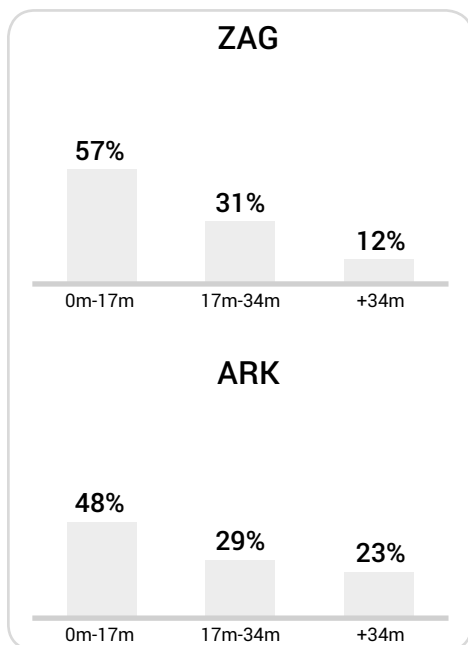

Średnia pozycja z piłką

Strefa strzałów

Balans ofensywny

Dośrodkowania z gry (celne %)

Posiadanie według kwadransów

	0'-15'	15'-30'	30'-45'	45'-60'	60'-75'	75'-90'
KGHM Zagłębie Lubin	70%	55%	63%	68%	69%	61%
Arka Gdynia	30%	45%	37%	32%	31%	39%

Długość dystrybucji

Kierunek gry

Piłki wygrane wg stref