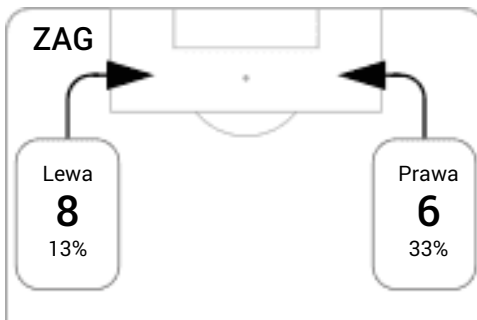

Średnia pozycja z piłką

Strefa strzałów

Balans ofensywny

Dośrodkowania z gry (celne %)

Posiadanie według kwadransów

	0'-15'	15'-30'	30'-45'	45'-60'	60'-75'	75'-90'
KGHM Zagłębie Lubin	70%	55%	63%	68%	69%	61%
Arka Gdynia	30%	45%	37%	32%	31%	39%

Długość dystrybucji

Kierunek gry

Piłki wygrane wg stref