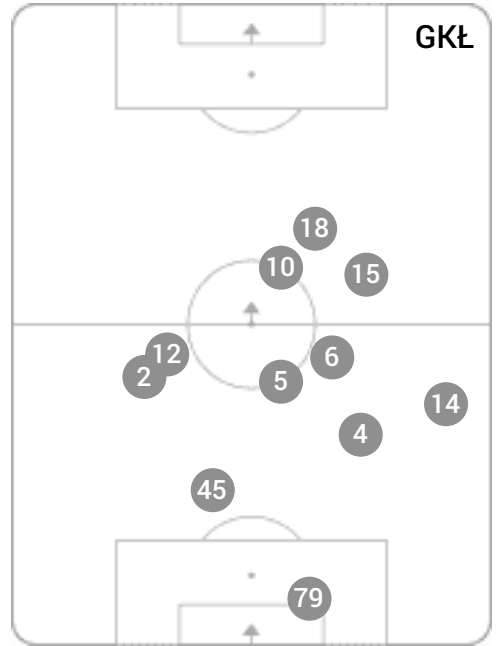

Dośrodkowania z gry

1 Mirosław Bożok (ARK)	6
2 Adam Marciniak (ARK)	4
3 Krzysztof Sobieraj (ARK)	1

Faule na

1 Javier Hernandez (GKŁ)	6
2 Dominik Hofbauer (ARK)	3
3 Gabriel Matei (GKŁ)	3

Statystyki indywidualne

CG: Czas gry, G: Gol(e), PZ: Piłki zagrane, S: Strzały, SC: Strzał(y) cel., P: Podania, PC: Udane podania, F:

Linia czasu meczu

Średnia pozycja z piłką

Strefa strzałów

Balans ofensywny

Dośrodkowania z gry (celne %)