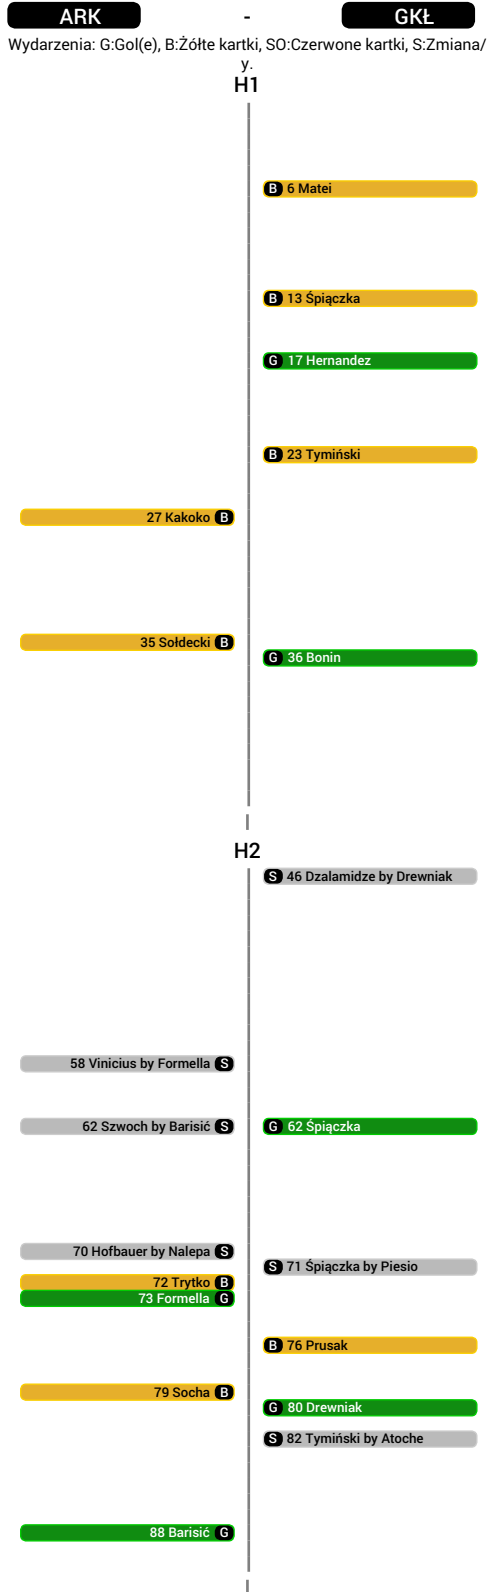

Linia czasu meczu