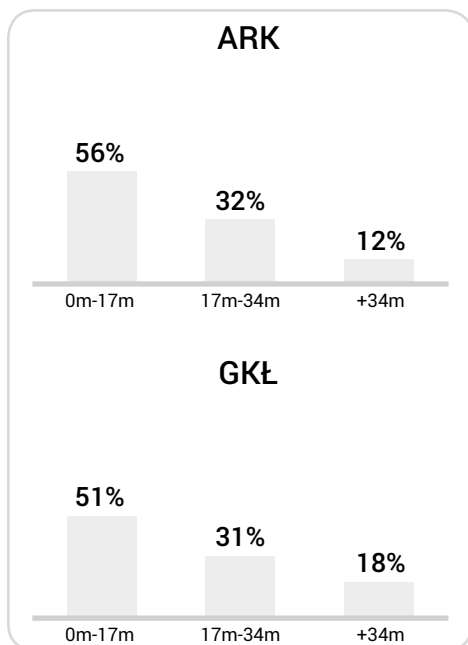

CG: Czas gry, G: Gol(e), PZ: Piłki zagrane, S: Strzały, SC: Strzał(y) cel., P: Podania, PC: Udane podania, F:

Linia czasu meczu

Średnia pozycja z piłką

Strefa strzałów

Balans ofensywny

Dośrodkowania z gry (celne %)

Posiadanie według kwadransów

	0'-15'	15'-30'	30'-45'	45'-60'	60'-75'	75'-90'
Arka Gdynia	59%	46%	54%	56%	56%	56%
Górnik Łęczna	41%	54%	46%	44%	44%	44%

Długość dystrybucji

Kierunek gry

Piłki wygrane wg stref