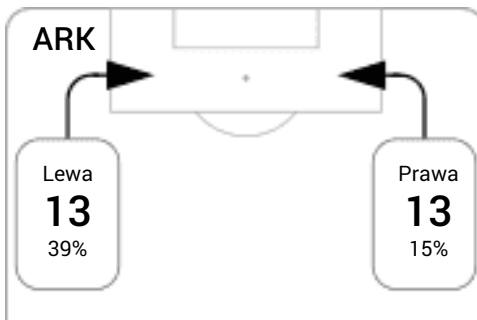

CG: Czas gry, G: Gol(e), PZ: Piłki zagrane, S: Strzały, SC: Strzał(y) cel., P: Podania, PC: Udane podania, F:

Linia czasu meczu

Średnia pozycja z piłką

Strefa strzałów

Balans ofensywny

Dośrodkowania z gry (celne %)