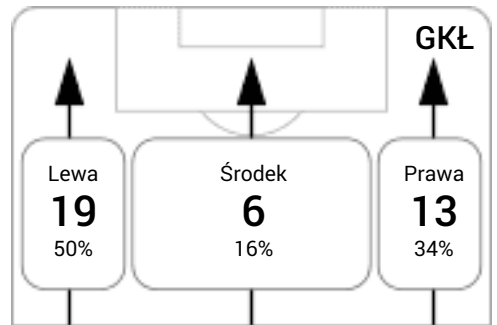

CG: Czas gry, G: Gol(e), PZ: Piłki zagrane, S: Strzały, SC: Strzał(y) cel., P: Podania, PC: Udane podania, F:

Linia czasu meczu

Średnia pozycja z piłką

Strefa strzałów

Balans ofensywny

Dośrodkowania z gry (celne %)

Posiadanie według kwadransów

	0'-15'	15'-30'	30'-45'	45'-60'	60'-75'	75'-90'
Arka Gdynia	59%	46%	54%	56%	56%	56%
Górnik Łęczna	41%	54%	46%	44%	44%	44%

Długość dystrybucji

Kierunek gry

Piłki wygrane wg stref