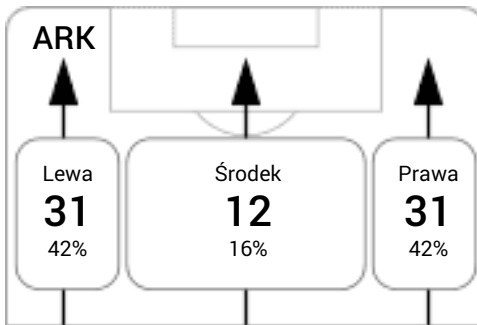

CG: Czas gry, G: Gol(e), PZ: Piłki zagrane, S: Strzały, SC: Strzał(y) cel., P: Podania, PC: Udane podania, F:

Linia czasu meczu

Średnia pozycja z piłką

Strefa strzałów

Balans ofensywny

Dośrodkowania z gry (celne %)

Posiadanie według kwadransów

	0'-15'	15'-30'	30'-45'	45'-60'	60'-75'	75'-90'
Arka Gdynia	59%	46%	54%	56%	56%	56%
Górnik Łęczna	41%	54%	46%	44%	44%	44%

Długość dystrybucji

Kierunek gry

Piłki wygrane wg stref