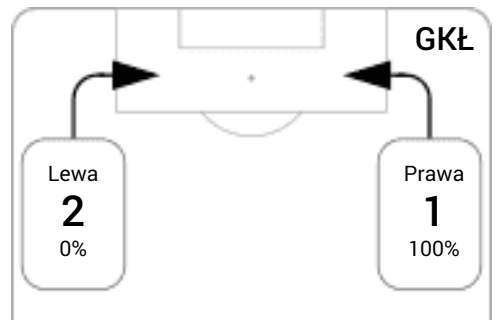

CG: Czas gry, G: Gol(e), PZ: Piłki zagrane, S: Strzały, SC: Strzał(y) cel., P: Podania, PC: Udane podania, F:

Linia czasu meczu

Średnia pozycja z piłką

Strefa strzałów

Balans ofensywny

Dośrodkowania z gry (celne %)