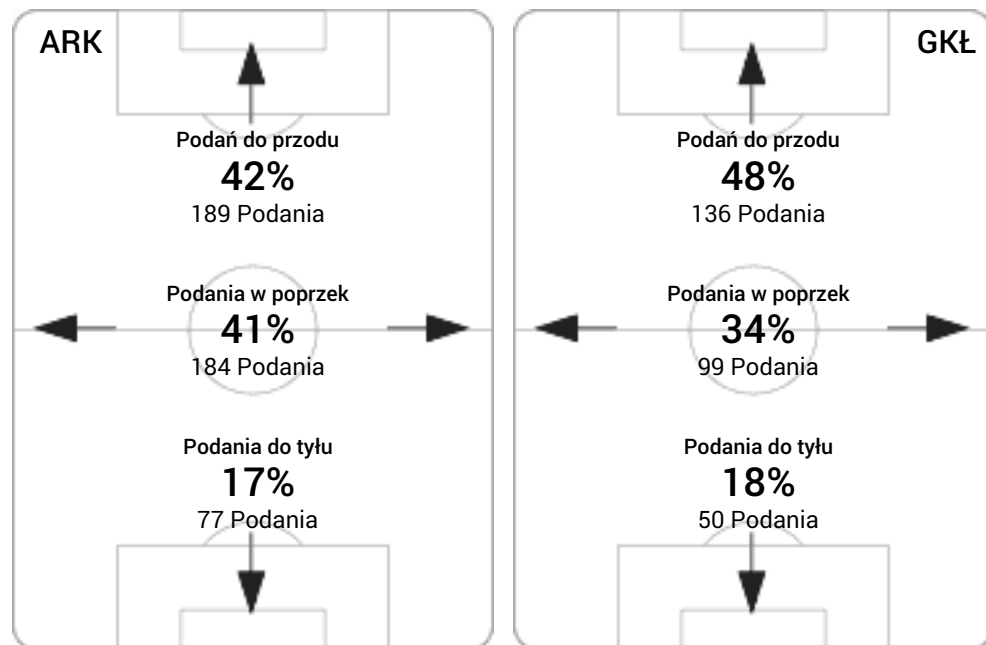

CG: Czas gry, G: Gol(e), PZ: Piłki zagrane, S: Strzały, SC: Strzał(y) cel., P: Podania, PC: Udane podania, F:

Linia czasu meczu

Średnia pozycja z piłką

Strefa strzałów

Balans ofensywny

Dośrodkowania z gry (celne %)

Posiadanie według kwadransów

	0'-15'	15'-30'	30'-45'	45'-60'	60'-75'	75'-90'
Arka Gdynia	59%	46%	54%	56%	56%	56%
Górnik Łęczna	41%	54%	46%	44%	44%	44%

Długość dystrybucji

Kierunek gry

Piłki wygrane wg stref