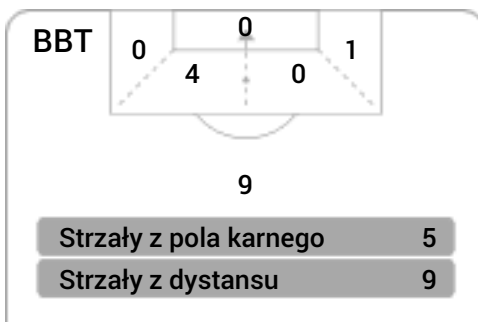

Strefa strzałów