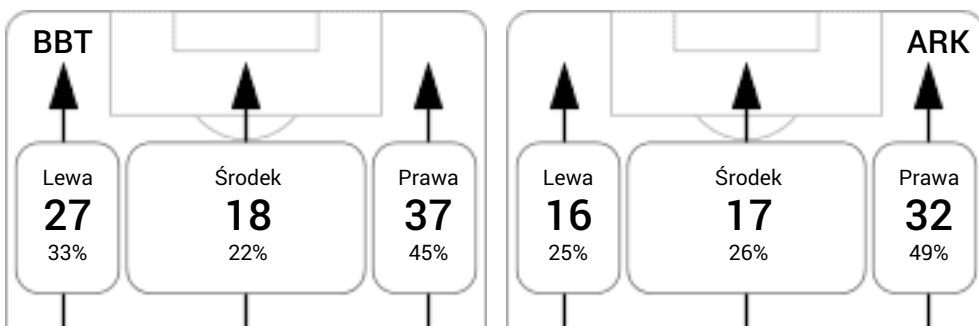

CG: Czas gry, G: Gol(e), PZ: Piłki zagrane, S: Strzały, SC: Strzał(y) cel., P: Podania, PC: Udane podania, F: Popelnione faule, ŻK: Żółte kartki, CK: Czerwone kartki.

Linia czasu meczu

Średnia pozycja z piłką

Strefa strzałów

Balans ofensywny

Dośrodkowania z gry (celne %)

Posiadanie według kwadransów

	0'-15'	15'-30'	30'-45'	45'-60'	60'-75'	75'-90'
Bruk-Bet Termalica	36%	58%	70%	72%	58%	47%
Arka Gdynia	64%	42%	30%	28%	42%	53%

Długość dystrybucji

Kierunek gry

Piłki wygrane wg stref

2
Bruk-Bet Termalica

0
Arka Gdynia

 Pełen czas 90'
 Efektywny czas 22'
 Do przerwy

Linia czasu meczu

Średnia pozycja z piłką