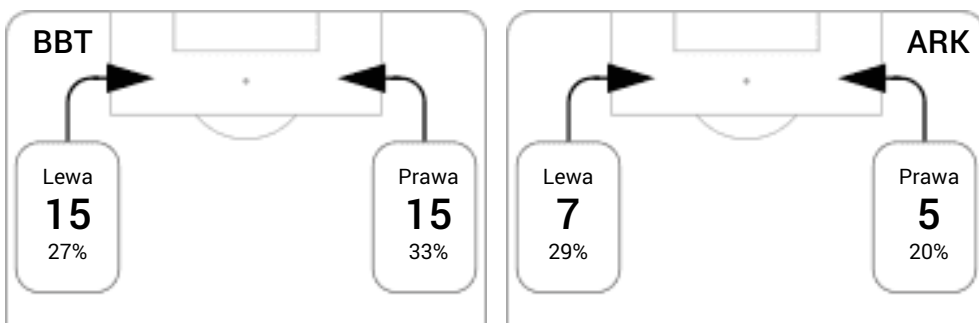

Dośrodkowania z gry (celne %)