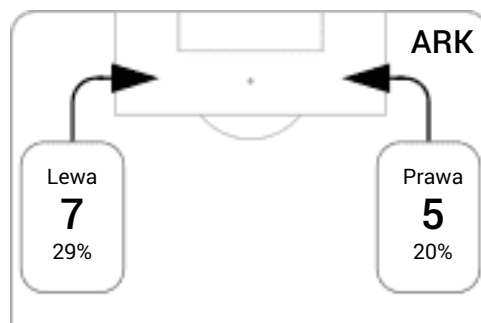

Dośrodkowania z gry (celne %)