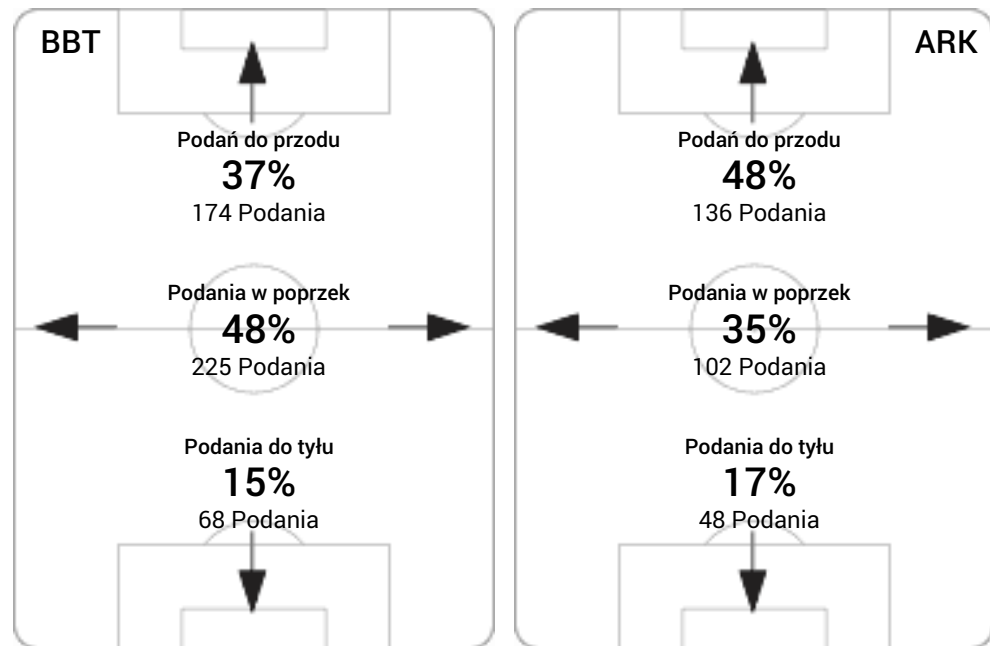

Długość dystrybucji

Kierunek gry

Piłki wygrane wg stref

2
Bruk-Bet Termalica

0
Arka Gdynia

 Pełen czas 90'
 Efektywny czas 22'
 Do przerwy

Linia czasu meczu

Średnia pozycja z piłką

Strefa strzałów

Balans ofensywny

Dośrodkowania z gry (celne %)

Posiadanie według kwadransów

	0'-15'	15'-30'	30'-45'	45'-60'	60'-75'	75'-90'
Bruk-Bet Termalica	36%	58%	70%	72%	58%	47%
Arka Gdynia	64%	42%	30%	28%	42%	53%

Długość dystrybucji

Kierunek gry

Piłki wygrane wg stref