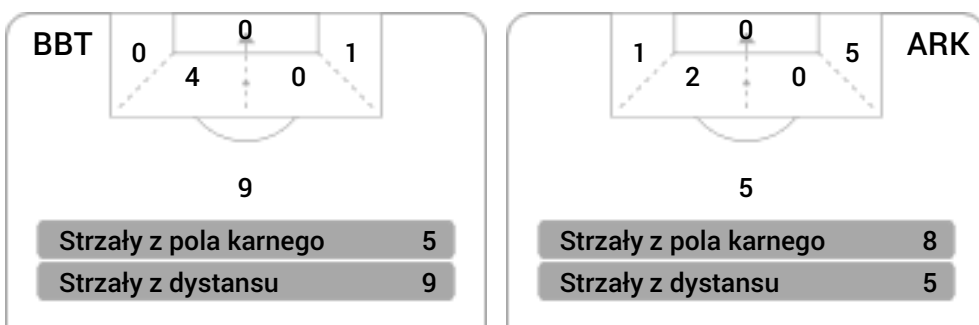

Strefa strzałów