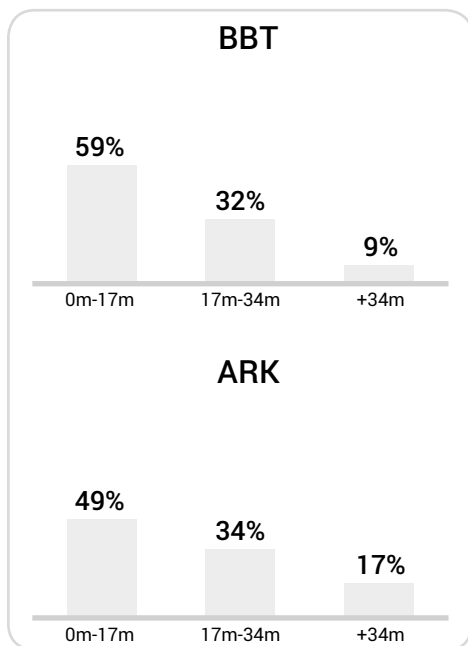

Długość dystrybucji

Kierunek gry

Piłki wygrane wg stref

2
Bruk-Bet Termalica

0
Arka Gdynia

 Pełen czas 90'
 Efektywny czas 22'
 Do przerwy

Linia czasu meczu

Średnia pozycja z piłką

Strefa strzałów

Balans ofensywny

Dośrodkowania z gry (celne %)

Posiadanie według kwadransów

	0'-15'	15'-30'	30'-45'	45'-60'	60'-75'	75'-90'
Bruk-Bet Termalica	36%	58%	70%	72%	58%	47%
Arka Gdynia	64%	42%	30%	28%	42%	53%