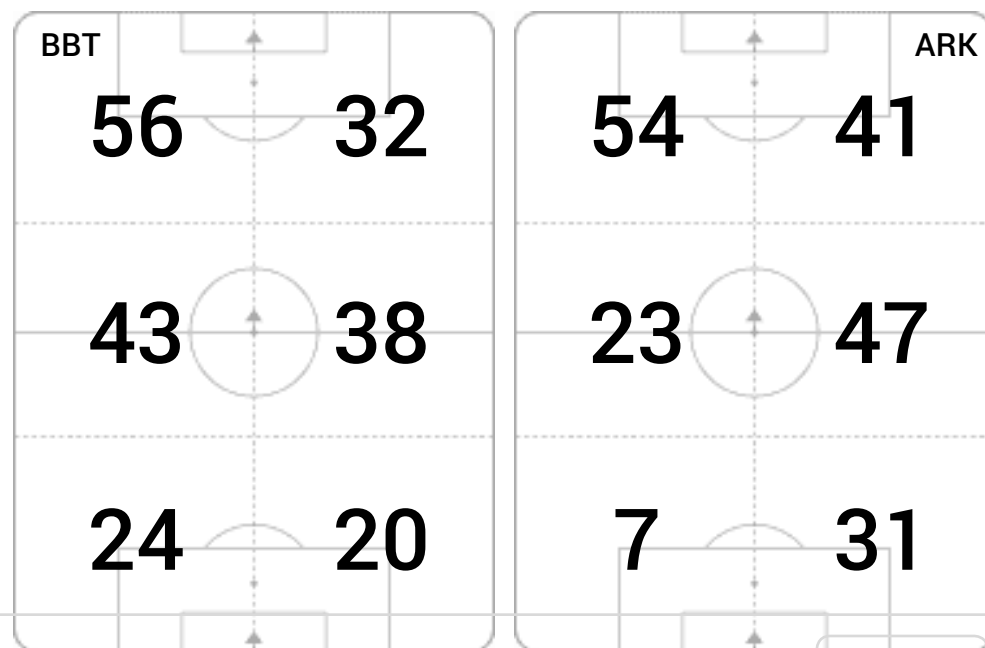

Strefa strzałów

Balans ofensywny

Dośrodkowania z gry (celne %)

Posiadanie według kwadransów

	0'-15'	15'-30'	30'-45'	45'-60'	60'-75'	75'-90'
Bruk-Bet Termalica	36%	58%	70%	72%	58%	47%
Arka Gdynia	64%	42%	30%	28%	42%	53%

Długość dystrybucji

Kierunek gry

Piłki wygrane wg stref

2
Bruk-Bet Termalica

0
Arka Gdynia

 Pełen czas 90'
 Efektywny czas 22'
 Do przerwy

Linia czasu meczu

Średnia pozycja z piłką