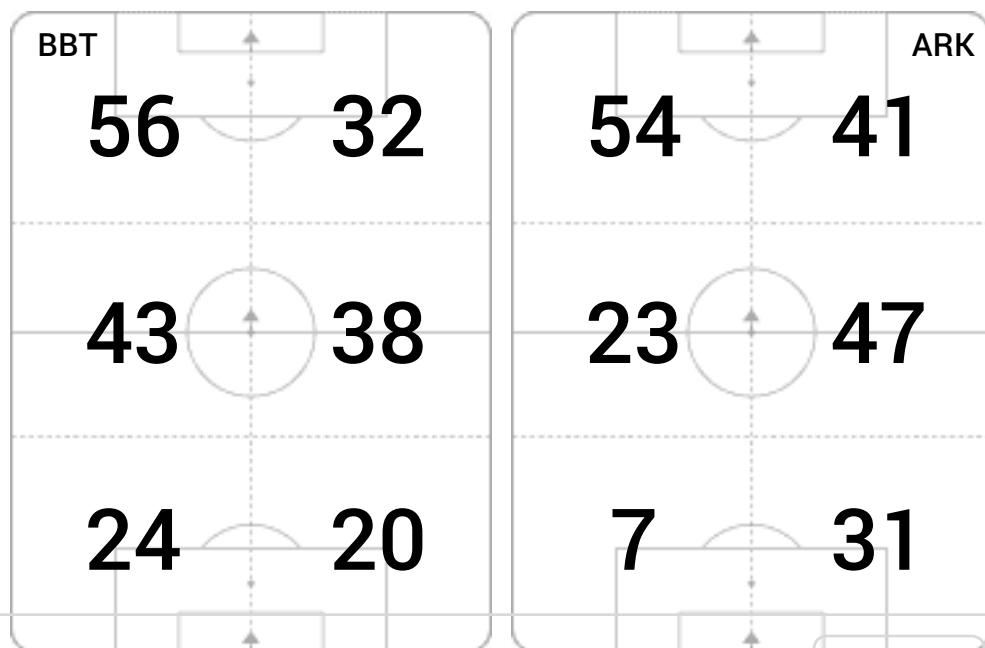

CG: Czas gry, G: Gol(e), PZ: Piłki zagrane, S: Strzały, SC: Strzał(y) cel., P: Podania, PC: Udane podania, F: Popelnione faule, ŻK: Żółte kartki, CK: Czerwone kartki.

Linia czasu meczu

Średnia pozycja z piłką

Strefa strzałów

Balans ofensywny

Dośrodkowania z gry (celne %)

Posiadanie według kwadransów

	0'-15'	15'-30'	30'-45'	45'-60'	60'-75'	75'-90'
Bruk-Bet Termalica	36%	58%	70%	72%	58%	47%
Arka Gdynia	64%	42%	30%	28%	42%	53%

Długość dystrybucji

Kierunek gry

Piłki wygrane wg stref

2
Bruk-Bet Termalica

0
Arka Gdynia

 Pełen czas 90'
 Efektywny czas 22'
 Do przerwy

Linia czasu meczu

Średnia pozycja z piłką