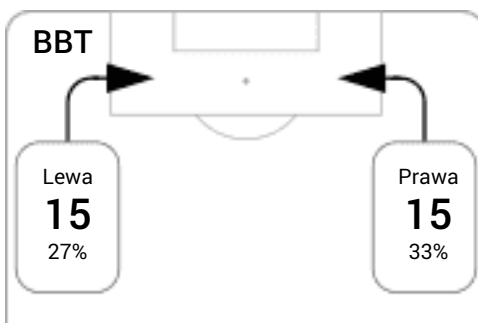

Dośrodkowania z gry (celne %)