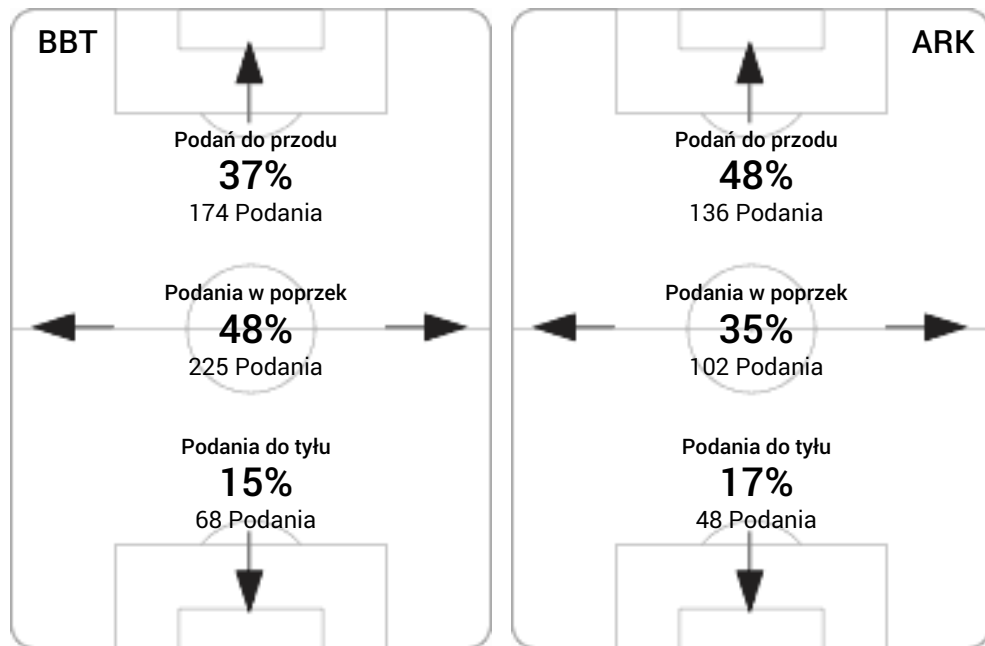

CG: Czas gry, G: Gol(e), PZ: Piłki zagrane, S: Strzały, SC: Strzał(y) cel., P: Podania, PC: Udane podania, F: Popelnione faule, ŻK: Żółte kartki, CK: Czerwone kartki.

Linia czasu meczu

Średnia pozycja z piłką

Strefa strzałów

Balans ofensywny

Dośrodkowania z gry (celne %)

Posiadanie według kwadransów

	0'-15'	15'-30'	30'-45'	45'-60'	60'-75'	75'-90'
Bruk-Bet Termalica	36%	58%	70%	72%	58%	47%
Arka Gdynia	64%	42%	30%	28%	42%	53%

Długość dystrybucji

Kierunek gry

Piłki wygrane wg stref

2
Bruk-Bet Termalica

0
Arka Gdynia

 Pełen czas 90'
 Efektywny czas 22'
 Do przerwy

Linia czasu meczu

Średnia pozycja z piłką