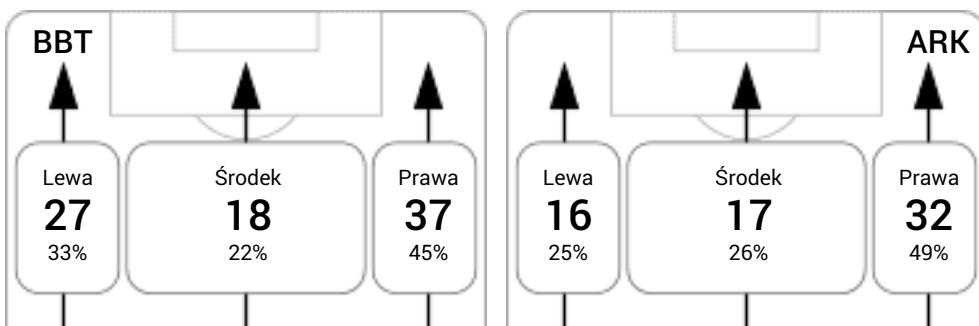

Strefa strzałów

Balans ofensywny

Dośrodkowania z gry (celne %)

Posiadanie według kwadransów

	0'-15'	15'-30'	30'-45'	45'-60'	60'-75'	75'-90'
Bruk-Bet Termalica	36%	58%	70%	72%	58%	47%
Arka Gdynia	64%	42%	30%	28%	42%	53%

Długość dystrybucji

Kierunek gry

Piłki wygrane wg stref

2
Bruk-Bet Termalica

0
Arka Gdynia

 Pełen czas 90'
 Efektywny czas 22'
 Do przerwy

Linia czasu meczu

Średnia pozycja z piłką