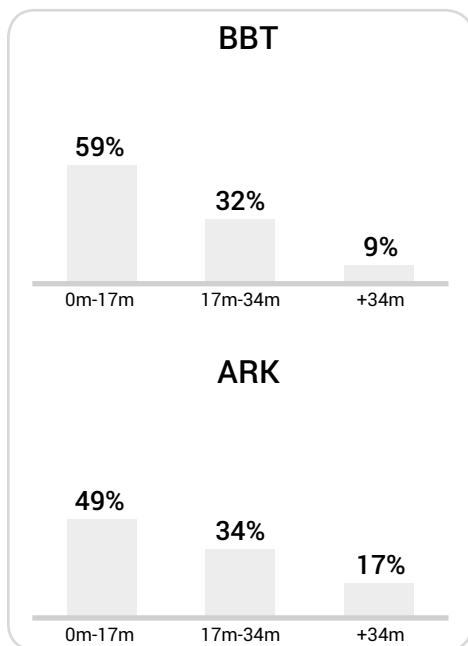

Długość dystrybucji

Kierunek gry

Piłki wygrane wg stref

2
Bruk-Bet Termalica

0
Arka Gdynia

 Pełen czas 90'
 Efektywny czas 22'
 Do przerwy

Linia czasu meczu

Średnia pozycja z piłką

Strefa strzałów

Balans ofensywny

Dośrodkowania z gry (celne %)

Posiadanie według kwadransów

	0'-15'	15'-30'	30'-45'	45'-60'	60'-75'	75'-90'
Bruk-Bet Termalica	36%	58%	70%	72%	58%	47%
Arka Gdynia	64%	42%	30%	28%	42%	53%

Długość dystrybucji

Kierunek gry

Piłki wygrane wg stref