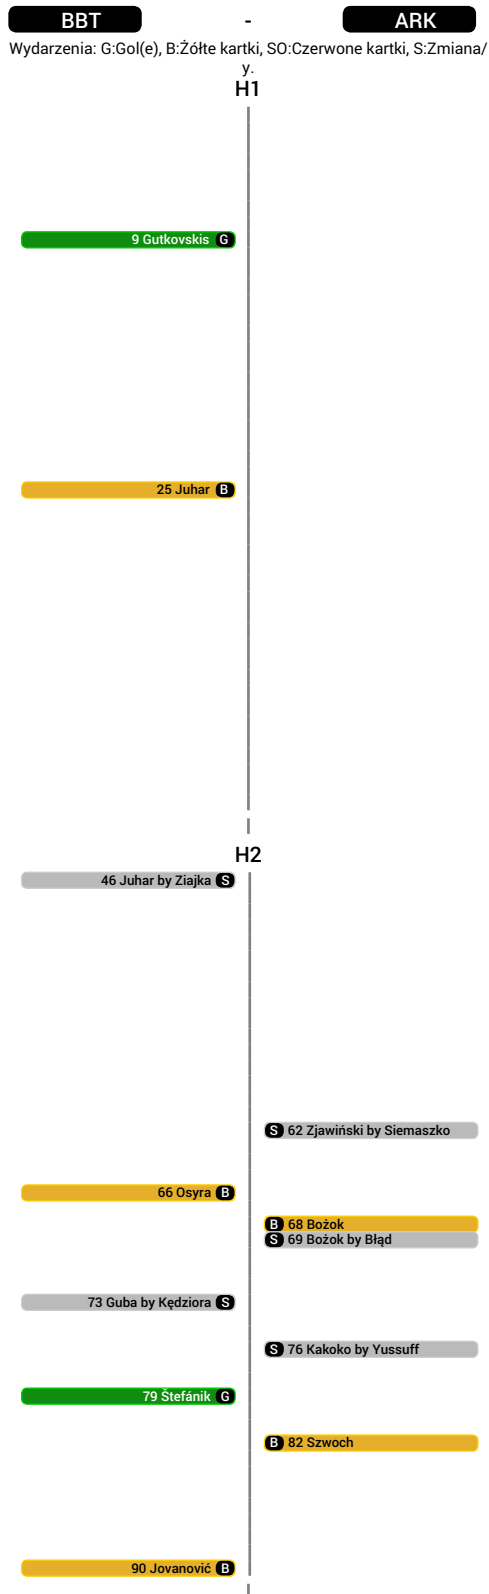

Długość dystrybucji

Kierunek gry

Piłki wygrane wg stref

2
Bruk-Bet Termalica

0
Arka Gdynia

 Pełen czas 90'
 Efektywny czas 22'
 Do przerwy

Linia czasu meczu

Średnia pozycja z piłką