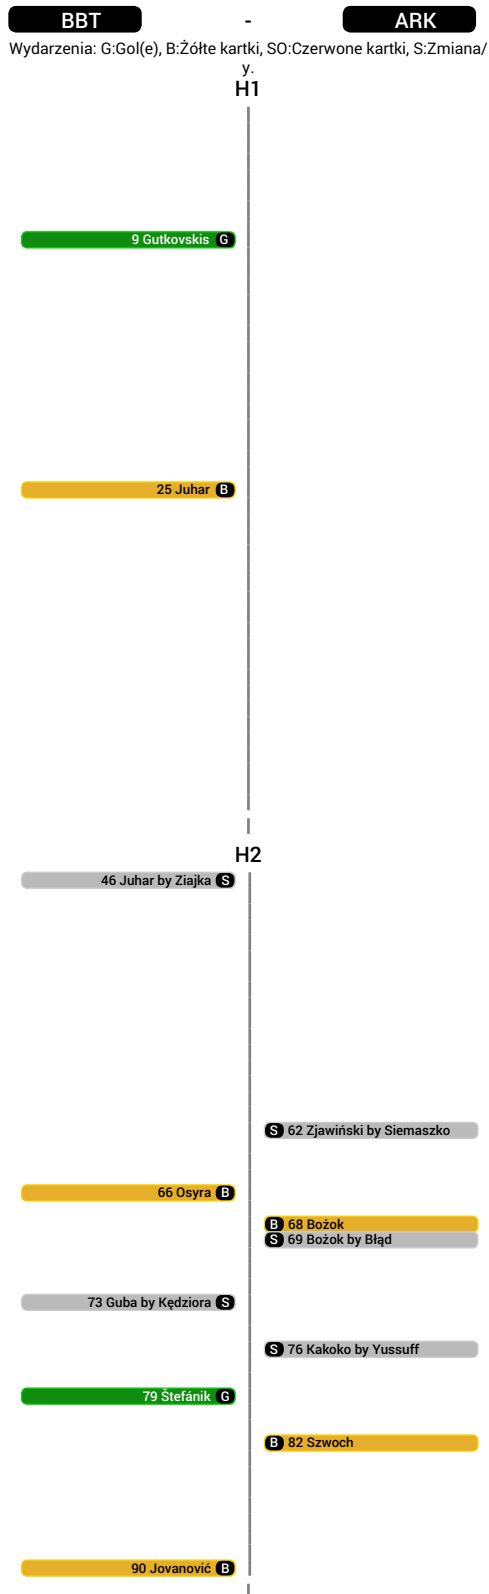

Linia czasu meczu