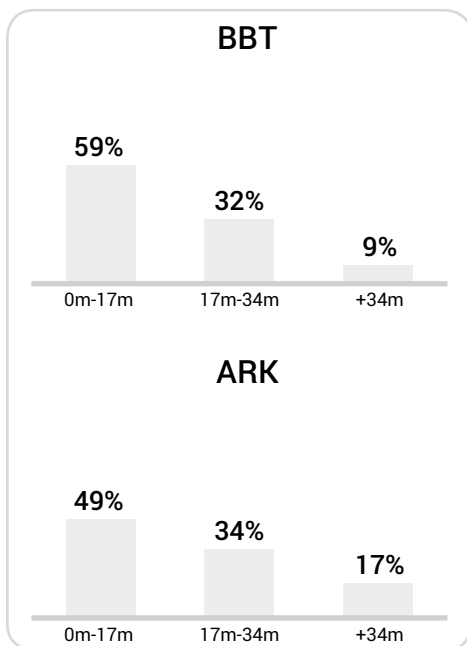

Strefa strzałów

Balans ofensywny

Dośrodkowania z gry (celne %)

Posiadanie według kwadransów

	0'-15'	15'-30'	30'-45'	45'-60'	60'-75'	75'-90'
Bruk-Bet Termalica	36%	58%	70%	72%	58%	47%
Arka Gdynia	64%	42%	30%	28%	42%	53%

Długość dystrybucji

Kierunek gry

Piłki wygrane wg stref

2
Bruk-Bet Termalica

0
Arka Gdynia

 Pełen czas 90'
 Efektywny czas 22'
 Do przerwy

Linia czasu meczu

Średnia pozycja z piłką