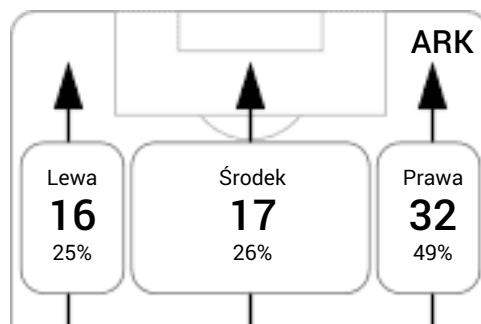

Balans ofensywny