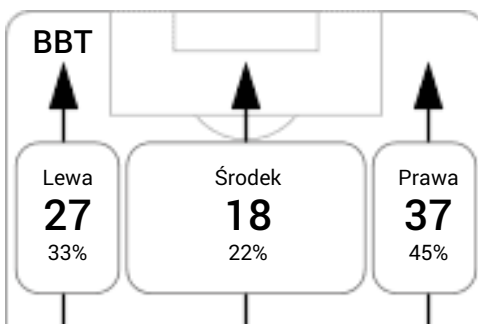

Strefa strzałów

Balans ofensywny

Dośrodkowania z gry (celne %)

Posiadanie według kwadransów

	0'-15'	15'-30'	30'-45'	45'-60'	60'-75'	75'-90'
Bruk-Bet Termalica	36%	58%	70%	72%	58%	47%
Arka Gdynia	64%	42%	30%	28%	42%	53%

Długość dystrybucji

Kierunek gry

Piłki wygrane wg stref

2
Bruk-Bet Termalica

0
Arka Gdynia

 Pełen czas 90'
 Efektywny czas 22'
 Do przerwy

Linia czasu meczu

Średnia pozycja z piłką