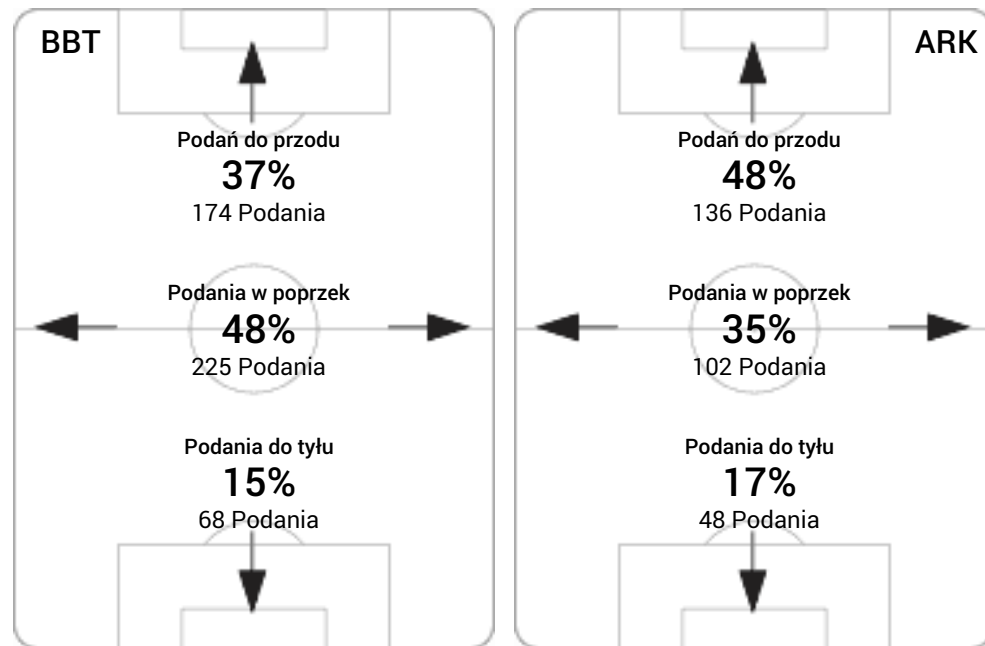

Długość dystrybucji

Kierunek gry

Piłki wygrane wg stref

2
Bruk-Bet Termalica

0
Arka Gdynia

 Pełen czas 90'
 Efektywny czas 22'
 Do przerwy

Linia czasu meczu

Średnia pozycja z piłką

Strefa strzałów

Balans ofensywny

Dośrodkowania z gry (celne %)

Posiadanie według kwadransów

	0'-15'	15'-30'	30'-45'	45'-60'	60'-75'	75'-90'
Bruk-Bet Termalica	36%	58%	70%	72%	58%	47%
Arka Gdynia	64%	42%	30%	28%	42%	53%